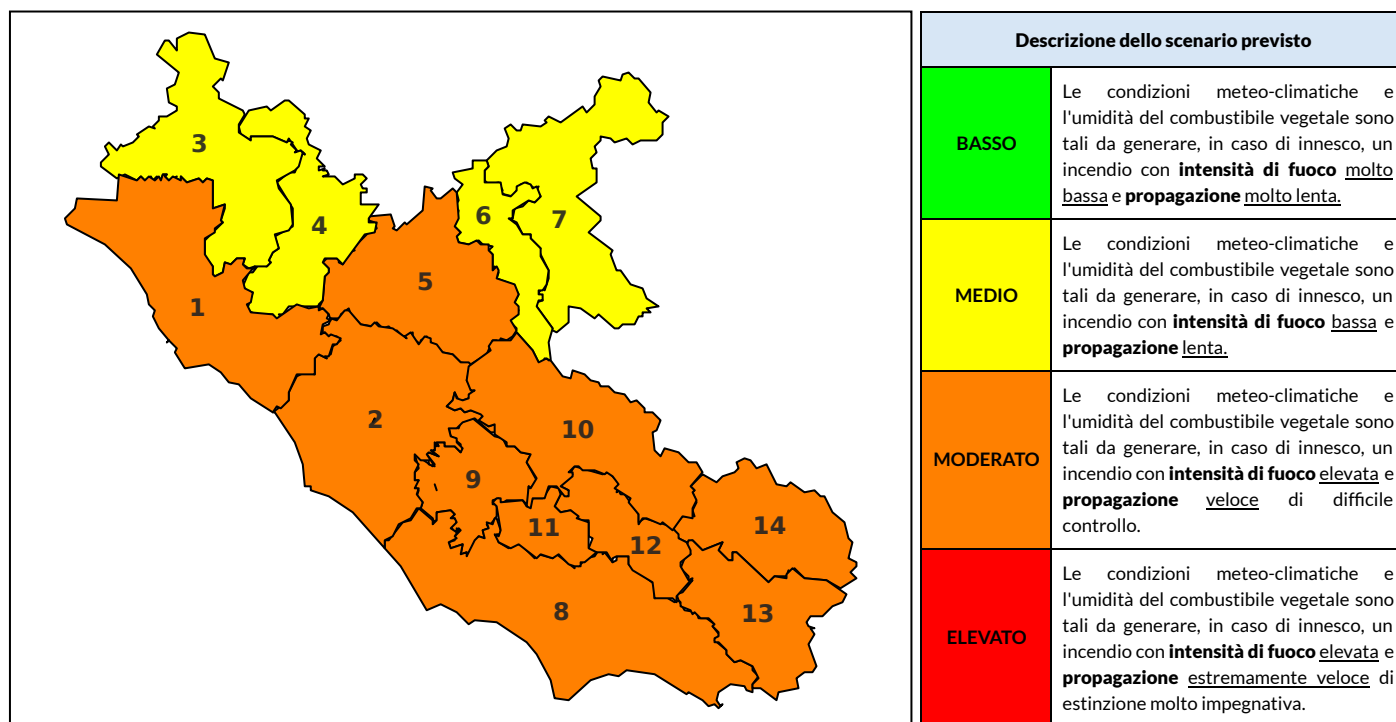

BOLLETTINO DI PERICOLOSITA' DA INCENDI BOSCHIVI

Previsioni per domani 19-7-2023

Livello di pericolosità da incendio boschivo per Zona di Allerta AIB

Bollettino emesso nel periodo della campagna AIB Lazio sulla base del modello previsionale RISICOLazio, sviluppato in collaborazione con Fondazione CIMA, che fornisce un supporto per la valutazione della Pericolosità da incendio boschivo aggregata sulle Zone di Allerta AIB, approvate come parte integrante del Piano AIB Lazio 2020-2022 con DGR n° 270 del 15/05/2020. Il dettaglio della distribuzione dei Comuni nelle Zone AIB è consultabile al link <https://protezionecivile.regione.lazio.it/zone_allerta_aib_comuni/>. Le Norme Comportamentali per la popolazione sono consultabili al link <https://protezionecivile.regione.lazio.it/norme_comportamentali_aib/>.

Zona AIB	1	2	3	4	5	6	7	8	9	10	11	12	13	14
Livello Pericolosità	MODERATO	MODERATO	MEDIO	MEDIO	MODERATO	MEDIO	MEDIO	MODERATO	MODERATO	MODERATO	MODERATO	MODERATO	MODERATO	MODERATO