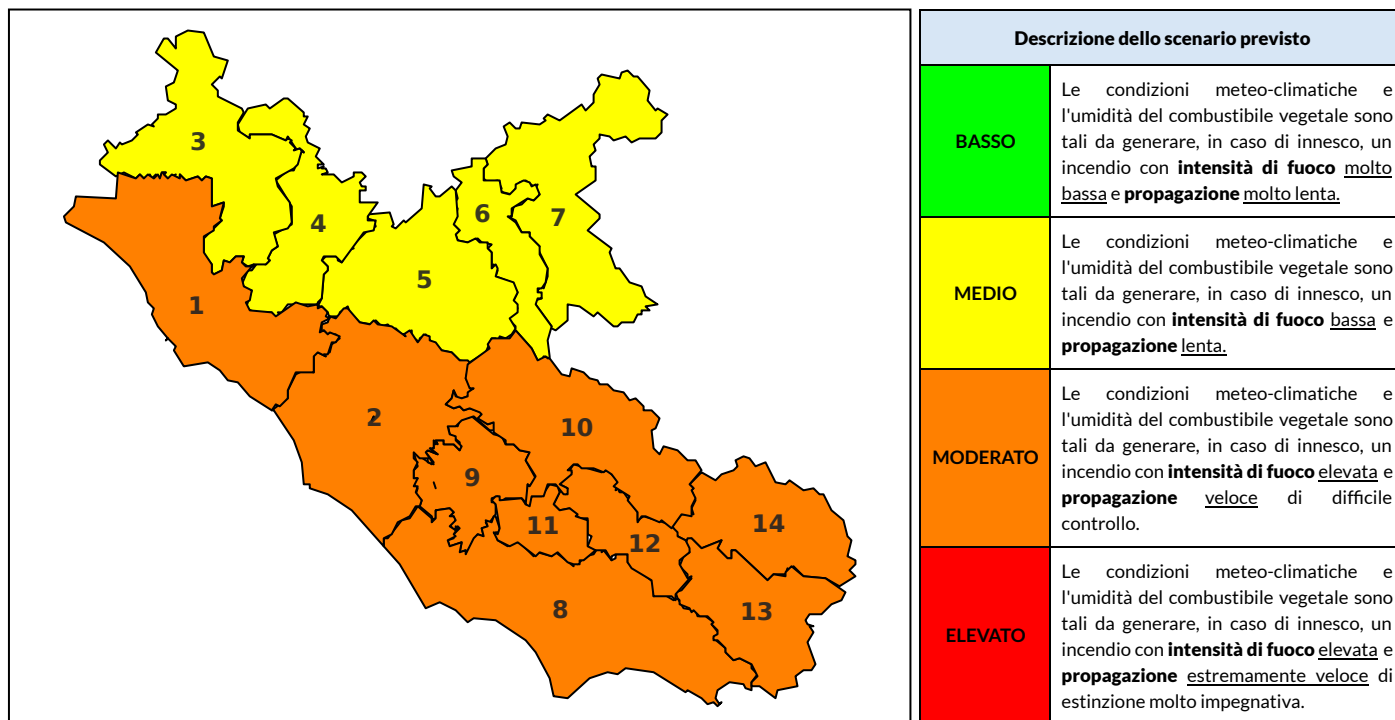

BOLLETTINO DI PERICOLOSITA' DA INCENDI BOSCHIVI

Previsioni per oggi 18-7-2023

Livello di pericolosità da incendio boschivo per Zona di Allerta AIB

Bollettino emesso nel periodo della campagna AIB Lazio sulla base del modello previsionale RISICOLazio, sviluppato in collaborazione con Fondazione CIMA, che fornisce un supporto per la valutazione della Pericolosità da incendio boschivo aggregata sulle Zone di Allerta AIB, approvate come parte integrante del Piano AIB Lazio 2020-2022 con DGR n° 270 del 15/05/2020. Il dettaglio della distribuzione dei Comuni nelle Zone AIB è consultabile al link https://protezionecivile.regione.lazio.it/zone_allerta_aib_comuni/. Le Norme Comportamentali per la popolazione sono consultabili al link https://protezionecivile.regione.lazio.it/norme_comportamentali_aib/.

Zona AIB	1	2	3	4	5	6	7	8	9	10	11	12	13	14
Livello Pericolosità	MODERATO	MODERATO	MEDIO	MEDIO	MEDIO	MEDIO	MEDIO	MODERATO	MODERATO	MODERATO	MODERATO	MODERATO	MODERATO	MODERATO

NOTE

BOLLETTINO DI PERICOLOSITA' DA INCENDI BOSCHIVI

Zona AIB	1	2	3	4	5	6	7	8	9	10	11	12	13	14
Livello Pericolosità	MODERATO	MODERATO	MEDIO	MEDIO	MODERATO	MEDIO	MEDIO	MODERATO	MODERATO	MODERATO	MODERATO	MODERATO	MODERATO	MODERATO

BOLLETTINO DI PERICOLOSITA' DA INCENDI BOSCHIVI

Zona AIB	1	2	3	4	5	6	7	8	9	10	11	12	13	14
Livello Pericolosità	MEDIO	MEDIO	MEDIO	MEDIO	MEDIO	MEDIO	MEDIO	MEDIO	MEDIO	MEDIO	MEDIO	MEDIO	MEDIO	MEDIO